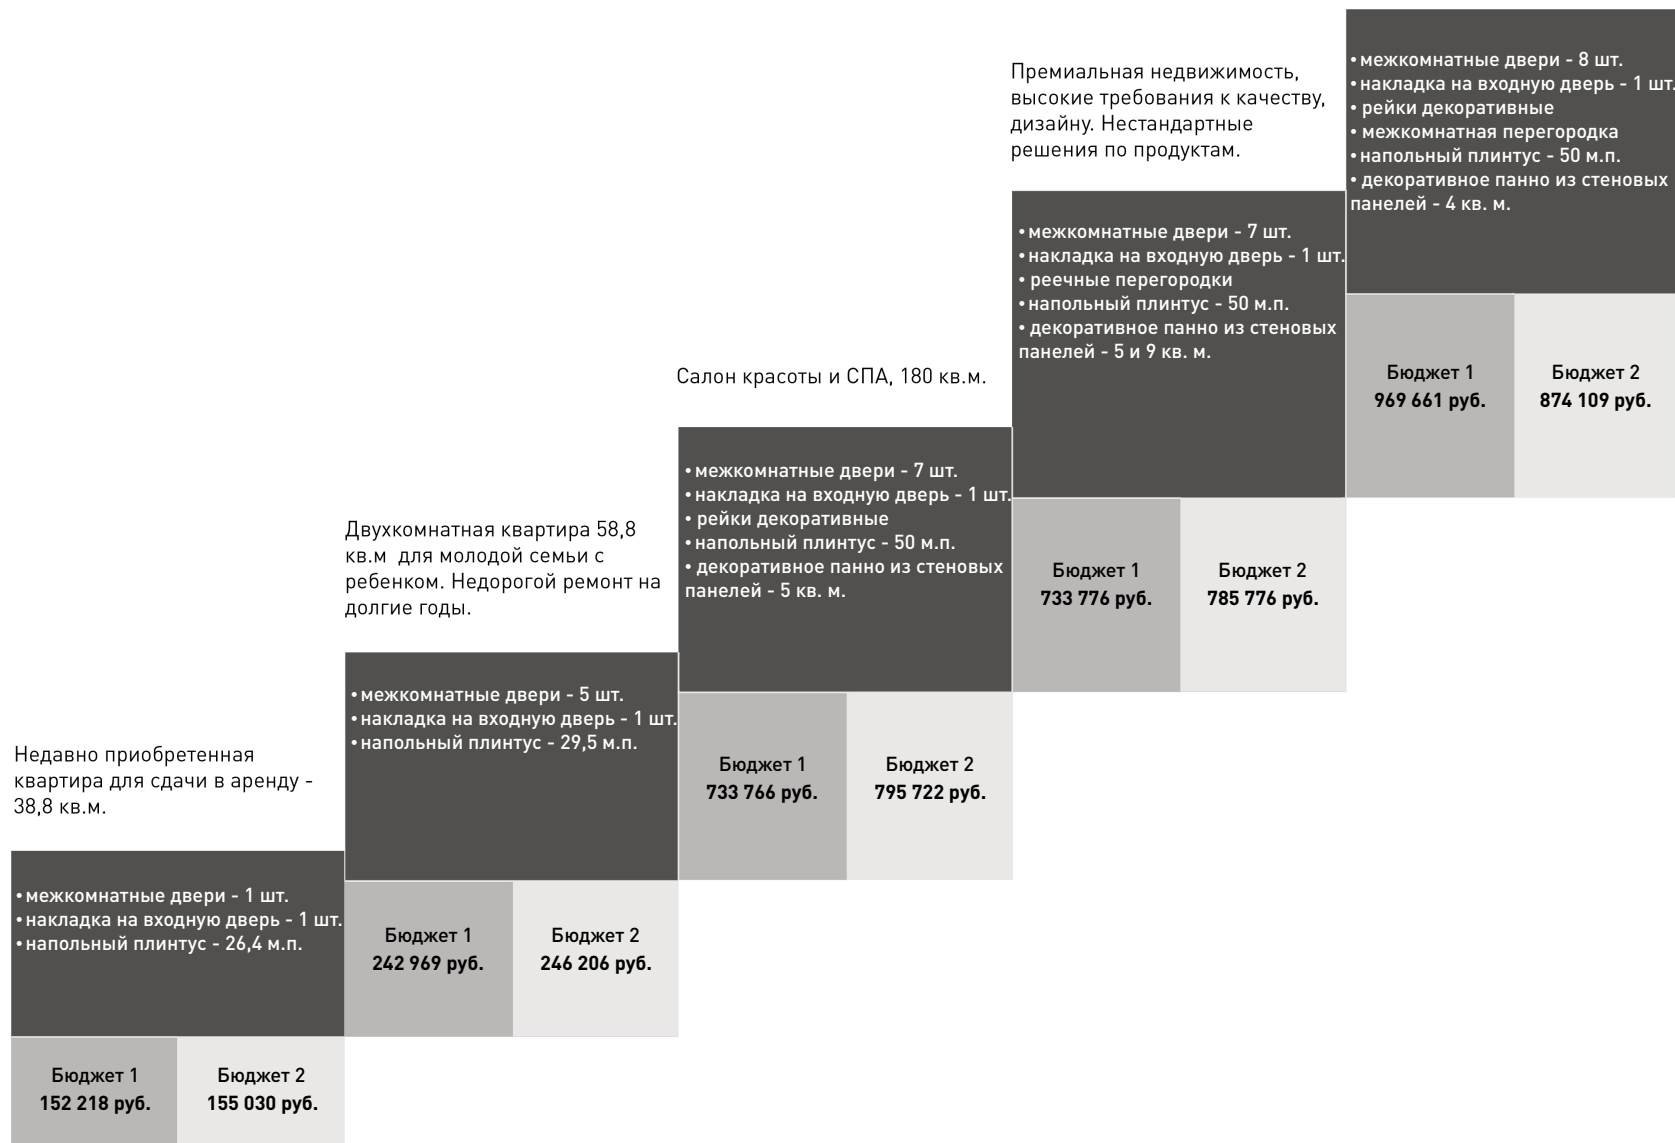

КОМПЛЕКТАЦИЯ ОБЪЕКТОВ ПОД РАЗНЫМ БЮДЖЕТОМ*

Подробная информация о вариантах комплектации в приложении

Загородная недвижимость.
Двухэтажный коттедж.

* Цены для Московского региона. Цены в других регионах могут отличаться от цен Московского региона, за более точной информацией просьба обращаться в салон Sofia в вашем городе.