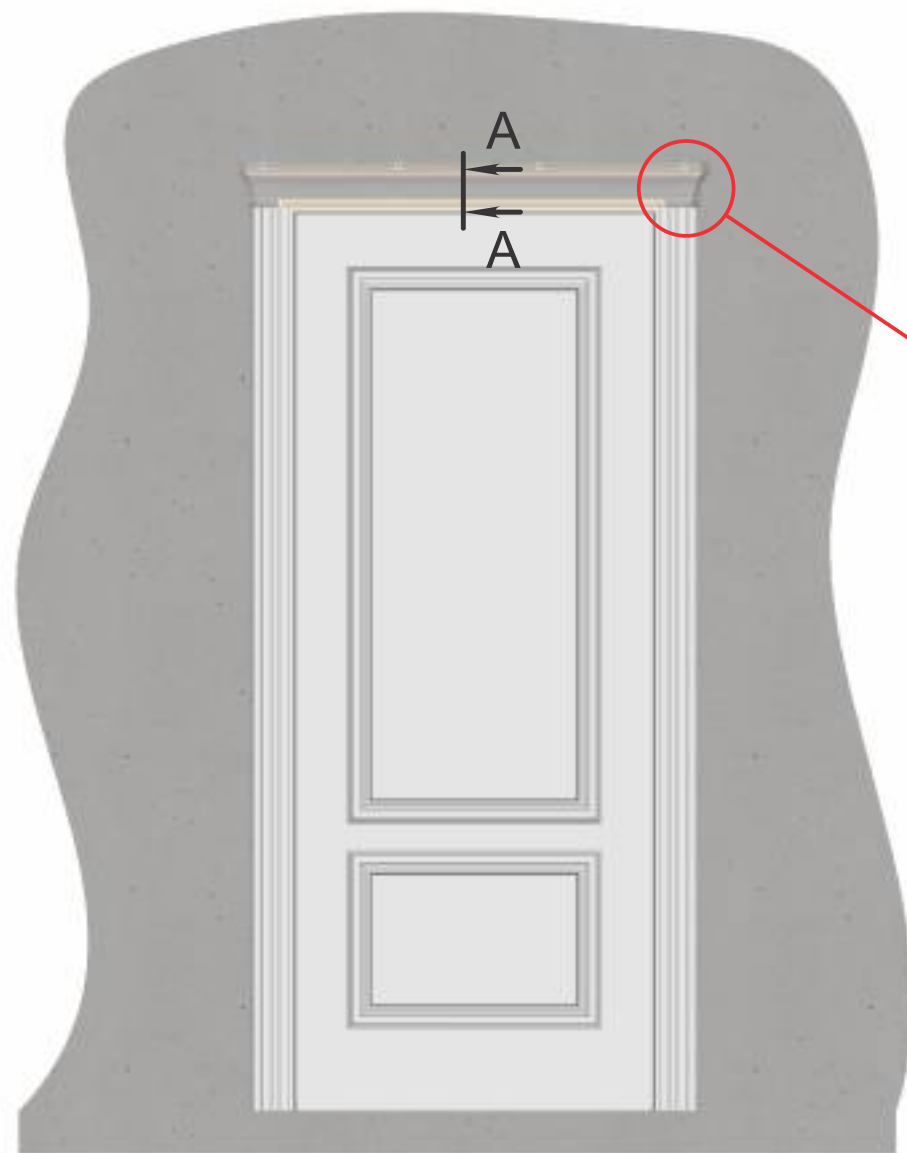

Схема стыковки погонажа

Схема установки плинтуса

Схема установки карниза эмаль

Уголок 20 x 20

A-A (1 : 2)

Дверная коробка в плоскости стены

1. Установить карниз на стене в месте его расположения.
2. Отметить карандашом уровень технологической планки и места расположения крепежных уголков.
3. Закрепить уголки на стене.
4. Приставить карниз и прикрутить его саморезами к технологической планке.