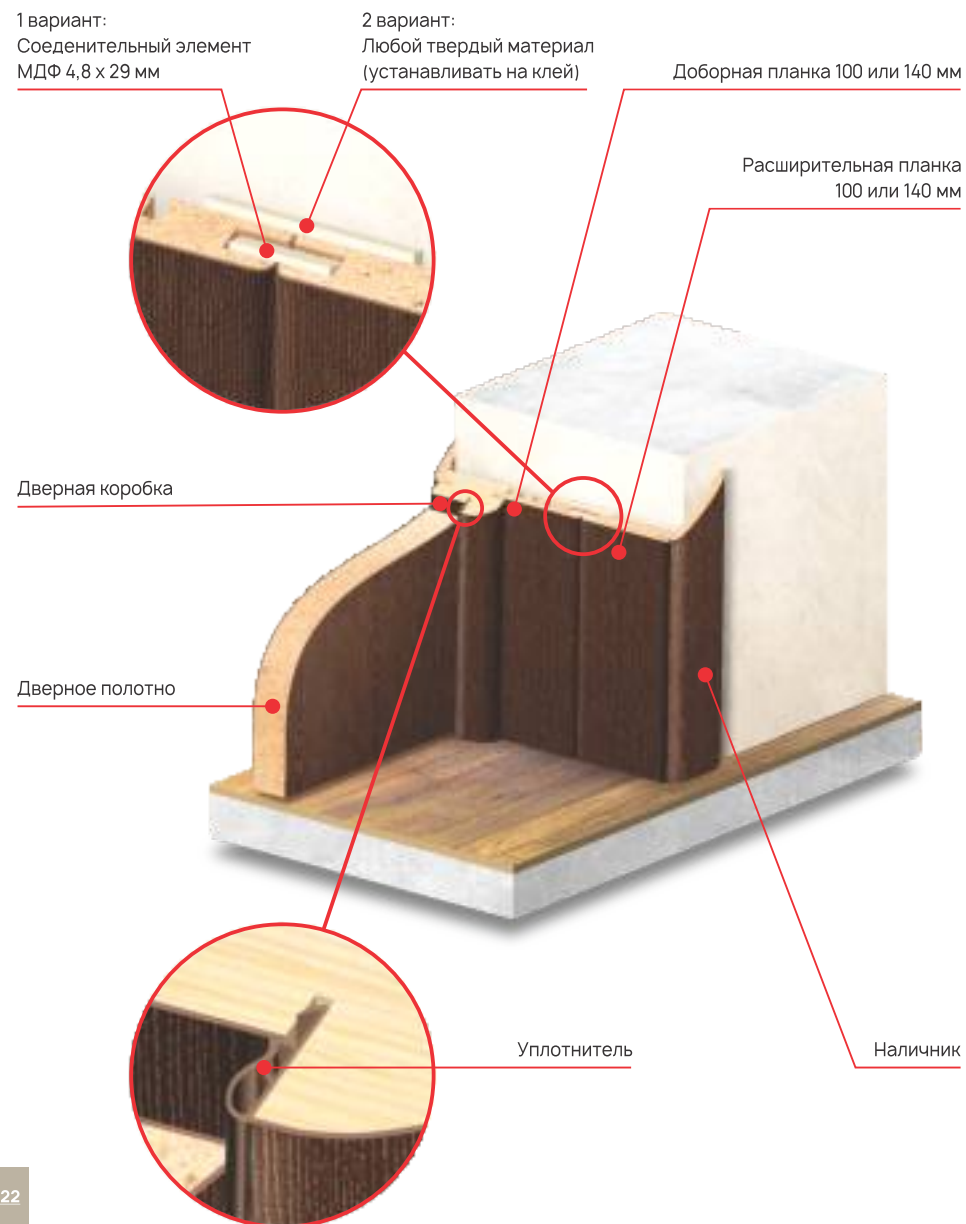

Схема стыковки погонажа

Схема установки плинтуса

Схема установки карниза эмаль

Уголок 20 x 20

A-A (1 : 2)

Дверная коробка в плоскости стены

1. Установить карниз на стене в месте его расположения.
2. Отметить карандашом уровень технологической планки и места расположения крепежных уголков.
3. Закрепить уголки на стене.
4. Приставить карниз и прикрутить его саморезами к технологической планке.