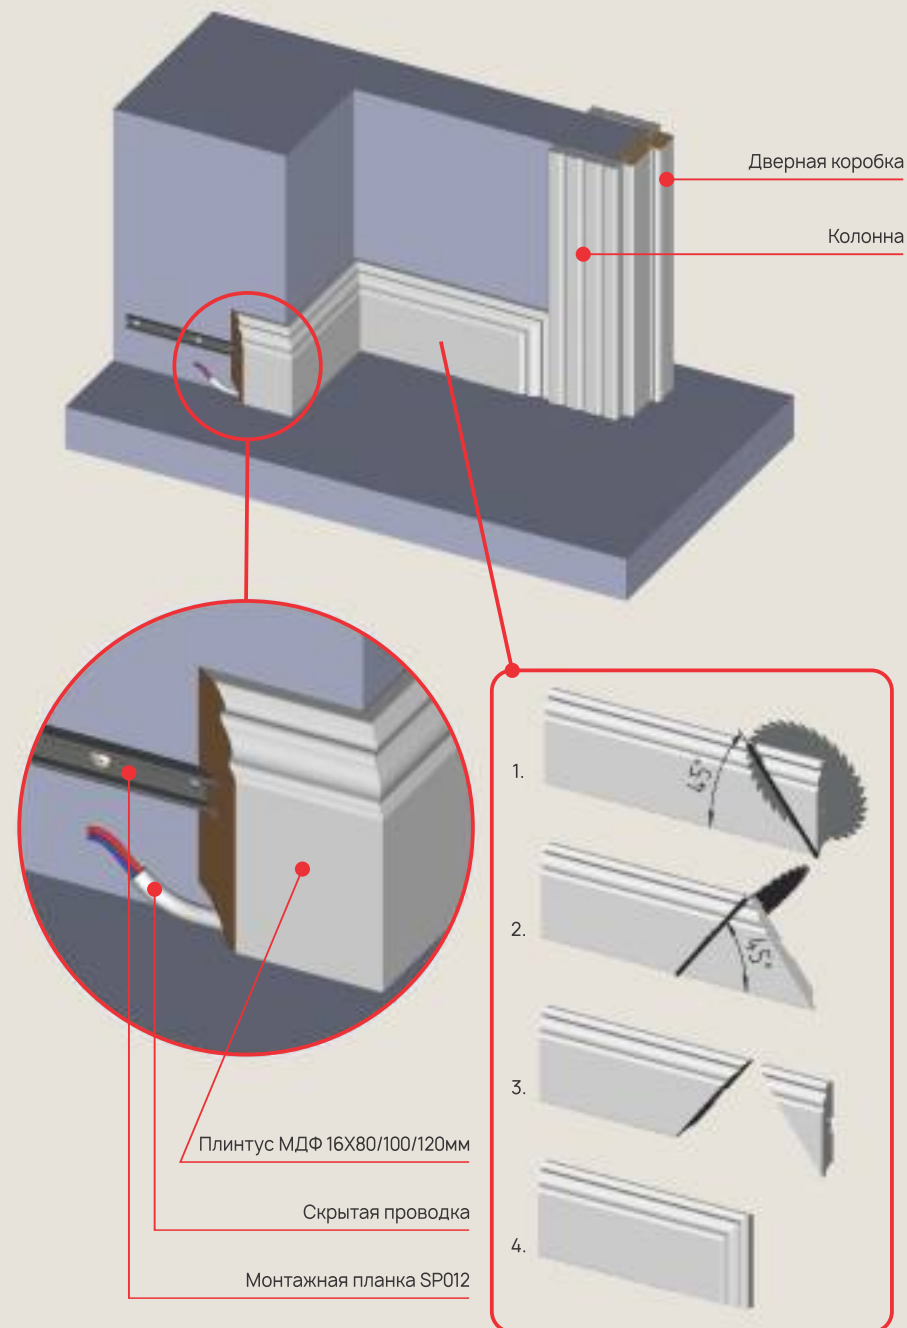

Схема стыковки погонажа

Схема установки плинтуса

Схема установки карниза эмаль

Уголок 20 x 20

A-A (1 : 2)

Дверная коробка в плоскости стены

1. Установить карниз на стене в месте его расположения.
2. Отметить карандашом уровень технологической планки и места расположения крепежных уголков.
3. Закрепить уголки на стене.
4. Приставить карниз и прикрутить его саморезами к технологической планке.