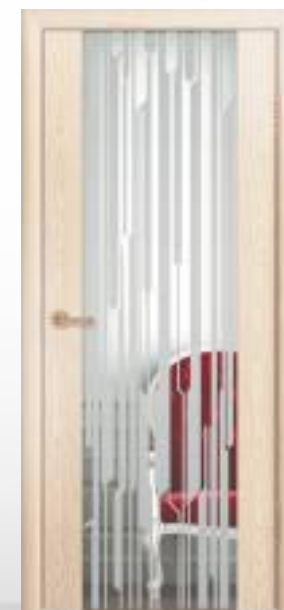

Камелия-К
Тон 34
Дождь зеркало

* - текстурированная эмаль