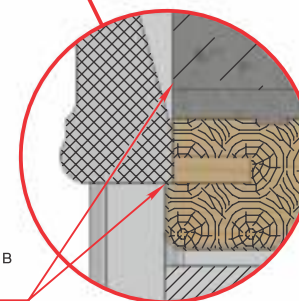

Схема стыковки погонажа

Схема установки плинтуса

Схема установки карниза эмаль

Уголок 20 x 20

A-A (1 : 2)

Дверная коробка в плоскости стены

1. Установить карниз на стене в месте его расположения.
2. Отметить карандашом уровень технологической планки и места расположения крепежных уголков.
3. Закрепить уголки на стене.
4. Приставить карниз и прикрутить его саморезами к технологической планке.