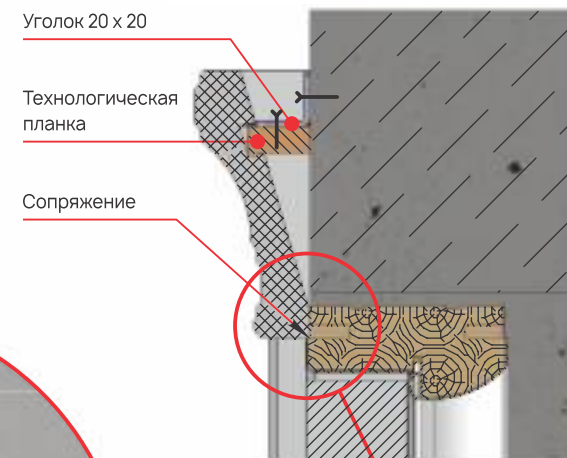

Схема стыковки погонажа

Схема установки плинтуса

Схема установки карниза эмаль

Уголок 20 x 20

A-A (1 : 2)

Дверная коробка в плоскости стены

1. Установить карниз на стене в месте его расположения.
2. Отметить карандашом уровень технологической планки и места расположения крепежных уголков.
3. Закрепить уголки на стене.
4. Приставить карниз и прикрутить его саморезами к технологической планке.